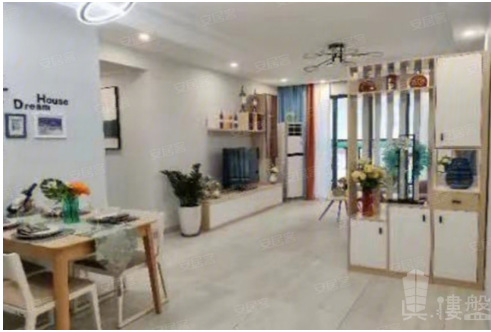

江门宝茵翠亭|首期5万(减)|铁路沿线，香港银行按揭，最新价单

代理资料

名称: 陳詩雅 Grace
职位: 高級客戶經理
移动电话: (852) 91255226
(WhatsApp):
预约参观电话:
公司名称: 大灣區創投
公司电话:
关于我们:

我是土生土長廣州人，畢業於廣州設計學院，曾於珠海、深圳及廣州等地工作，熟悉有關城市和人口遷移趨勢，竭誠為閣下服務，尋找到最適合您工作或退休生活的避風塘港灣。大灣區，免費睇樓團，天天出發，珠海、中山、深圳、東莞、惠州、廣州、佛山、肇慶、江門。