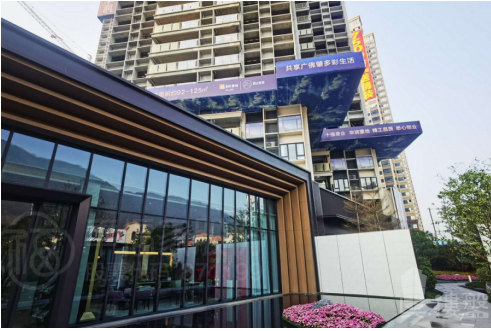

肇庆华润置地观山悦园,首期5万(减),香港高铁80分钟直达,香港银行按揭,最新价单

代理资料

名称: 陳詩雅 Grace
职位: 高級客戶經理
移动电话: (852) 91255226

(WhatsApp):
预约参观电话:

公司名称: 大灣區創投

公司电话:

关于我们:

我是土生土長廣州人，畢業於廣州設計學院，曾於珠海、深圳及廣州等地工作，熟悉有關城市和人口遷移趨勢，竭誠為閣下服務，尋找到最適合您工作或退休生活的避風塘港灣。大灣區，免費睇樓團，天天出發，珠海、中山、深圳、東莞、惠州、廣州、佛山、肇慶、江門。