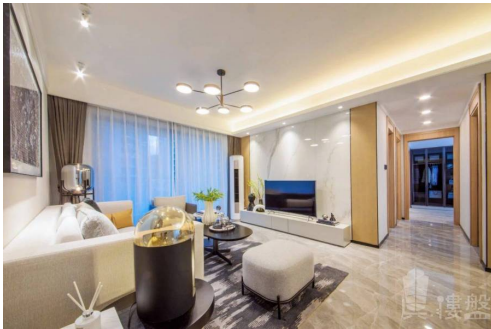

太東公園上城-惠州|首期3萬(減)|@1600蚊呎|香港高鐵60分鐘直達|香港銀行按揭

Agent Info

Name: 區嘉明 Jackson
Position: 高級客戶經理
Mobile Phone (852) 68102177
(WhatsApp):
Phone
Number:
Company 大灣區投資

Name:
Company
Phone:

About Us: 本地香港仔，2011年倫敦畢業後回香港，經歷了回流住房的艱辛經驗，萌芽了對房地產在社會上實際需求，具備永久保證性和投資性，並立下決定，以此作為終身職業，歡迎二十四小時致電向我查詢。大灣區，免費睇樓團，天天出發，珠海、中山、深圳、東莞、惠州、廣州、佛山、肇慶、江門。