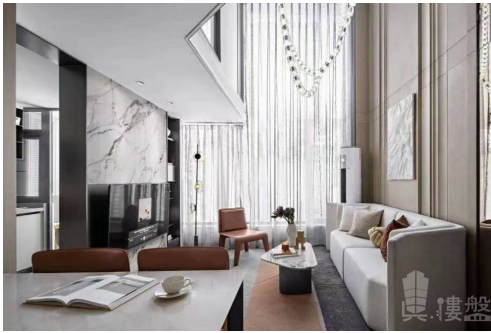

廣州雅居樂天際715|首期5萬(減)|香港高鐵45分鐘直達, 香港銀行按揭, 最新價單

Agent Info

Name: 蘇碧婷 Gillian
Position: 高級客戶經理
Mobile Phone (852) 66124352
(WhatsApp):
Phone
Number:
Company 大灣區資產管理
Name:
Company
Phone:
About Us:

我熱愛運動喜歡挑戰, 曾在星加坡攻讀法律系, 發覺大灣區前景大有前途後從事地產項目工作, 五年相關銷售經驗、我的專業一定幫到您。最有成功感的事是喜歡看到了客戶找到心儀居所時, 展露在臉上那個驚喜的笑容。大灣區, 免費睇樓團, 天天出發, 珠海、中山、深圳、東莞、惠州、廣州、佛山、肇慶、江門。

Listing details

Title: 廣州雅居樂天際715|首期5萬(減)|香港高鐵45分鐘直達, 香港銀行按揭, 最新價單

Description: 雅居樂天際715位於白鵝潭三江匯聚之地, 坐擁珠江4公裏黃金江岸線, 最大700米珠江水面。總占地面積為21908平方米, 住宅建築面積8394 1.2平方米, 總共規劃有4棟, 其中1棟為配建用房, 住宅全復式設計。建築設計邀請國內著名建築設計師冼劍雄設計, 整體呈現“ ”符號形狀的建築設計, 沿用鑽石切割面的理念, 達到多采光面, 多面景觀, 將江景以及園林所帶來的的景觀價值最大化利用。園林是斥資百萬向日本園林大師戶田芳樹求取設計稿, 整個園林的設計均採用弧度線條設計, 在確保整體景觀空間靈動效果的同時兼顧了安全性。產品建築面積為64-68平方米的復式產品, 使用率高, 另外項目為7.15米江景復式產品, 有4.65米中空會客廳, 透過全落地玻璃幕牆, 極目遠眺視野的高度是一般復式所不能媲美的。
地鐵: 地鐵1號、5號線以及11號線(在建)
幼兒園: 芳村兒童福利會幼兒園(省一級)
中小學: 真光中英文小學(省一級)、廣州市第九十三中學、西關培正中學(省一級)、廣州市第四中學(省一級), 林鳳娥小學(市一級)、康有為紀念小學(省一級)