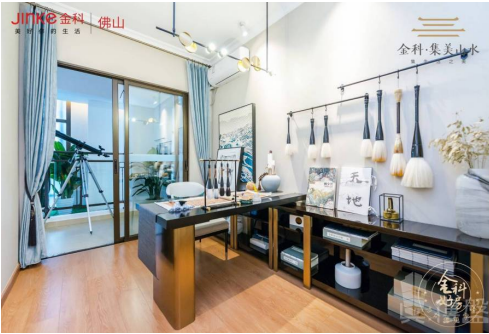

佛山金科集美山水|首期5萬(減)|鐵路沿線，香港銀行按揭，最新價單

Agent Info

Name: 彭海峰 Jacky
Position: 投資部高級經理
Mobile Phone (852) 68102577
(WhatsApp):

Phone Number:
Company 大灣區地產
Name:
Company
Phone:

About Us: 本人於廣東省擁有21年土地測量經驗，並且對規劃城市建設等方面有資深經驗。本人喜好工作細心研究報告和樂於聆聽你的意見，歡迎一起探討物業對於你帶來的財富效應和樂趣。隨時歡迎致電我查詢大灣區的任何事項。大灣區，免費睇樓團，天天出發，珠海、中山、深圳、東莞、惠州、廣州、佛山、肇慶、江門。